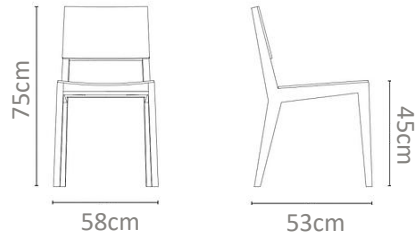

paid
FURNITURE ATELIER

OUTDOOR STOOLS

No. 0183BD

Banco alto en madera de teca con bastones y asiento circular tapizado en yute.

MXN
\$10,000

No. 0184BE

Banco totalmente tapizado, con asiento en forma circular y base en cono con reposapiés metálico.