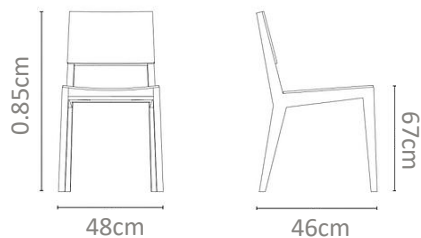

Banco alto en madera de teca natural en forma ovalada con brazos y asiento tapizado.