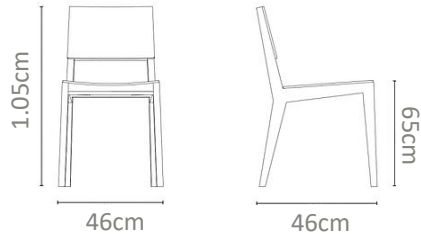

Banco alto en madera de teca con asiento respaldo tapizado de yute natural.