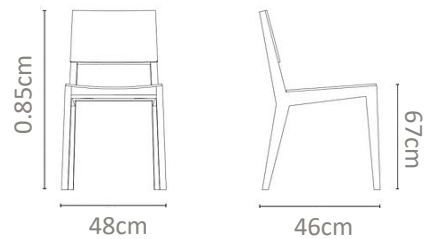

MXN
\$14,000

No. 0191BL

Banco alto en madera de teca con asiento y respaldo tejido en yute natural.

MXN
\$16,000

No. 0192BM

Banco fabricado en madera de teca con forma curva a piso y asiento tapizado en tela.