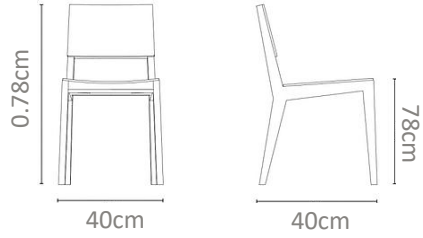

Banco en forma circular con base en madera de teca con círculo como reposapiés y asiento tapizado en tela.