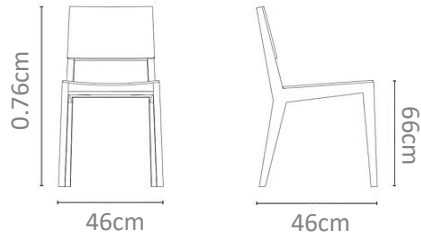

Banco alto en madera de teca natural en forma de bastones con respaldo con yute y asiento tapizado.