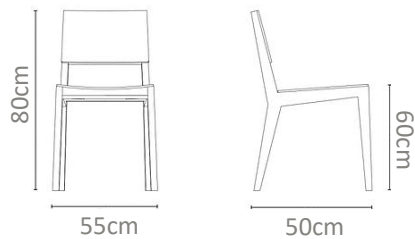

No. 0187BH

Banco alto en madera de teca natural en forma de bastones con respaldo con yute y asiento tapizado.

MXN
\$14,000

No. 0188BI

Banco alto en madera de teca con bastones y respaldo tapizado en yute natural, con asiento tapizado.