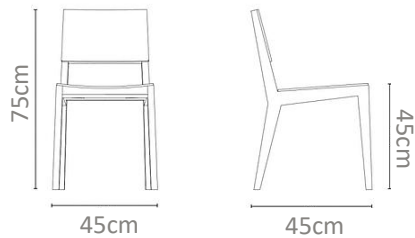

paid
FURNITURE ATELIER

OUTDOOR STOOLS

No. 0183BD

Banco alto en madera de teca con bastones y asiento circular tapizado en yute.

MXN
\$10,000

No. 0184BE

Banco totalmente tapizado, con asiento en forma circular y base en cono con reposapiés metálico.