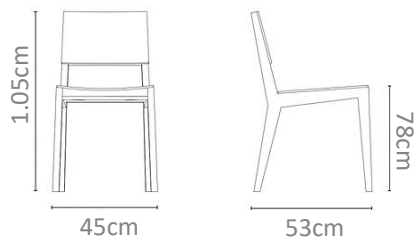

MXN
\$16,000

No. 0189BJ

Banco alto en madera de teca natural en forma ovalada con brazos y asiento tapizado.

MXN
\$16,000

No. 0190BK

Banco alto, fabricado en estructura de madera de teca, con un respaldo en yute, con y esferas en cabecera y asiento tapizado en tela.