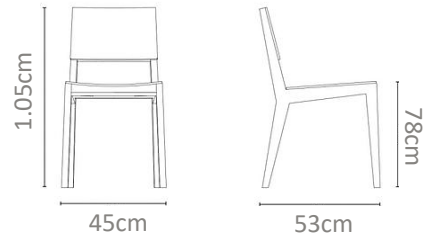

Banco alto en madera de teca con asiento y respaldo tejido en yute natural.