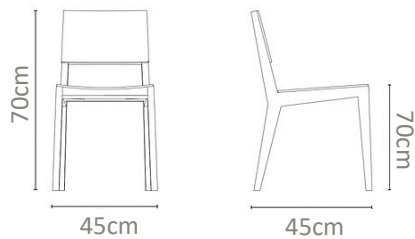

MXN
\$10,000

No. 0185BF

Banco alto en madera de teca con asiento respaldo tapizado de yute natural.

MXN
\$15,000

No. 0186BG

Banco con base cruzada en madera de teca natural con asiento circular tapizado.

MXN
\$10,000